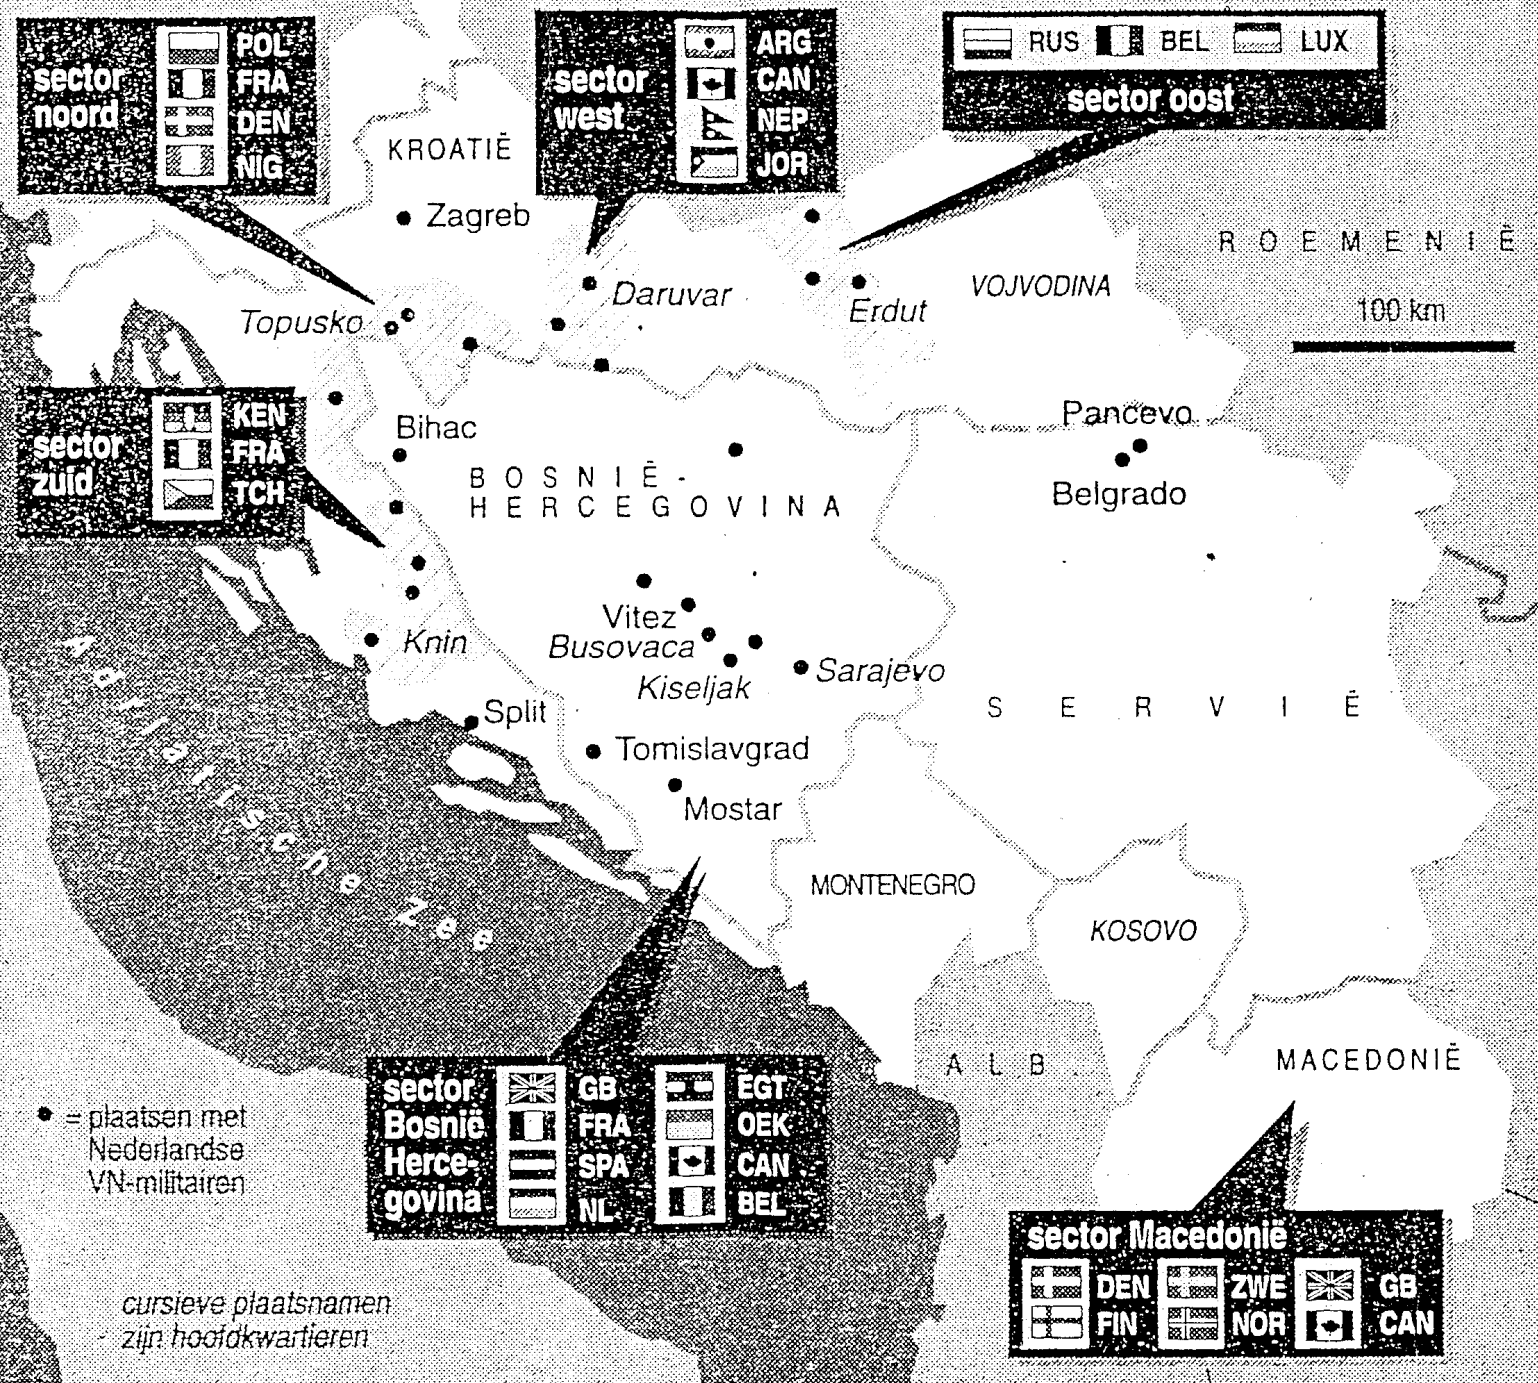

Locatie VN-troepen in voormalig Joegoslavië

Nederlanders bij VN-eenheden

= hoofdkwartier

sector	plaats	eenheid	NL
NOORD	Glina	NIG	14
	Kostanjica	DEN	17
	Topusko	POL	13
	Slunj	POL	14
ZUID	Knin	FRA	16
	Gracac	FRA	12
	Benkovac	KEN	13
	Titova Korenica	TCH	15
OOST	Beli Manastir	BEL	12
	Erdut	RUS	16
	Klisa	RUS	15
WEST	Daruvar	CAN	14
		GB	15
		POL	21
	Novska	JOR	13
	NEP	15	
BOSNIË	Bihac	FRA	11
	Vitez	GB	157
	Sarajevo	FRA	13
		OEK	13
		EGT	15
		POL	43
	Kiseljak	POL	40
	Mostar	SPA	11
	Busovaca	NL	263
	Tomislavgrad	GB	11
Travnik	GB	11	
Visoko	CAN	11	
Doboj	GB	11	
OVERIGE GEBIEDEN			189
TOTAAL IN EX-JOEGOSLAVIË			1034